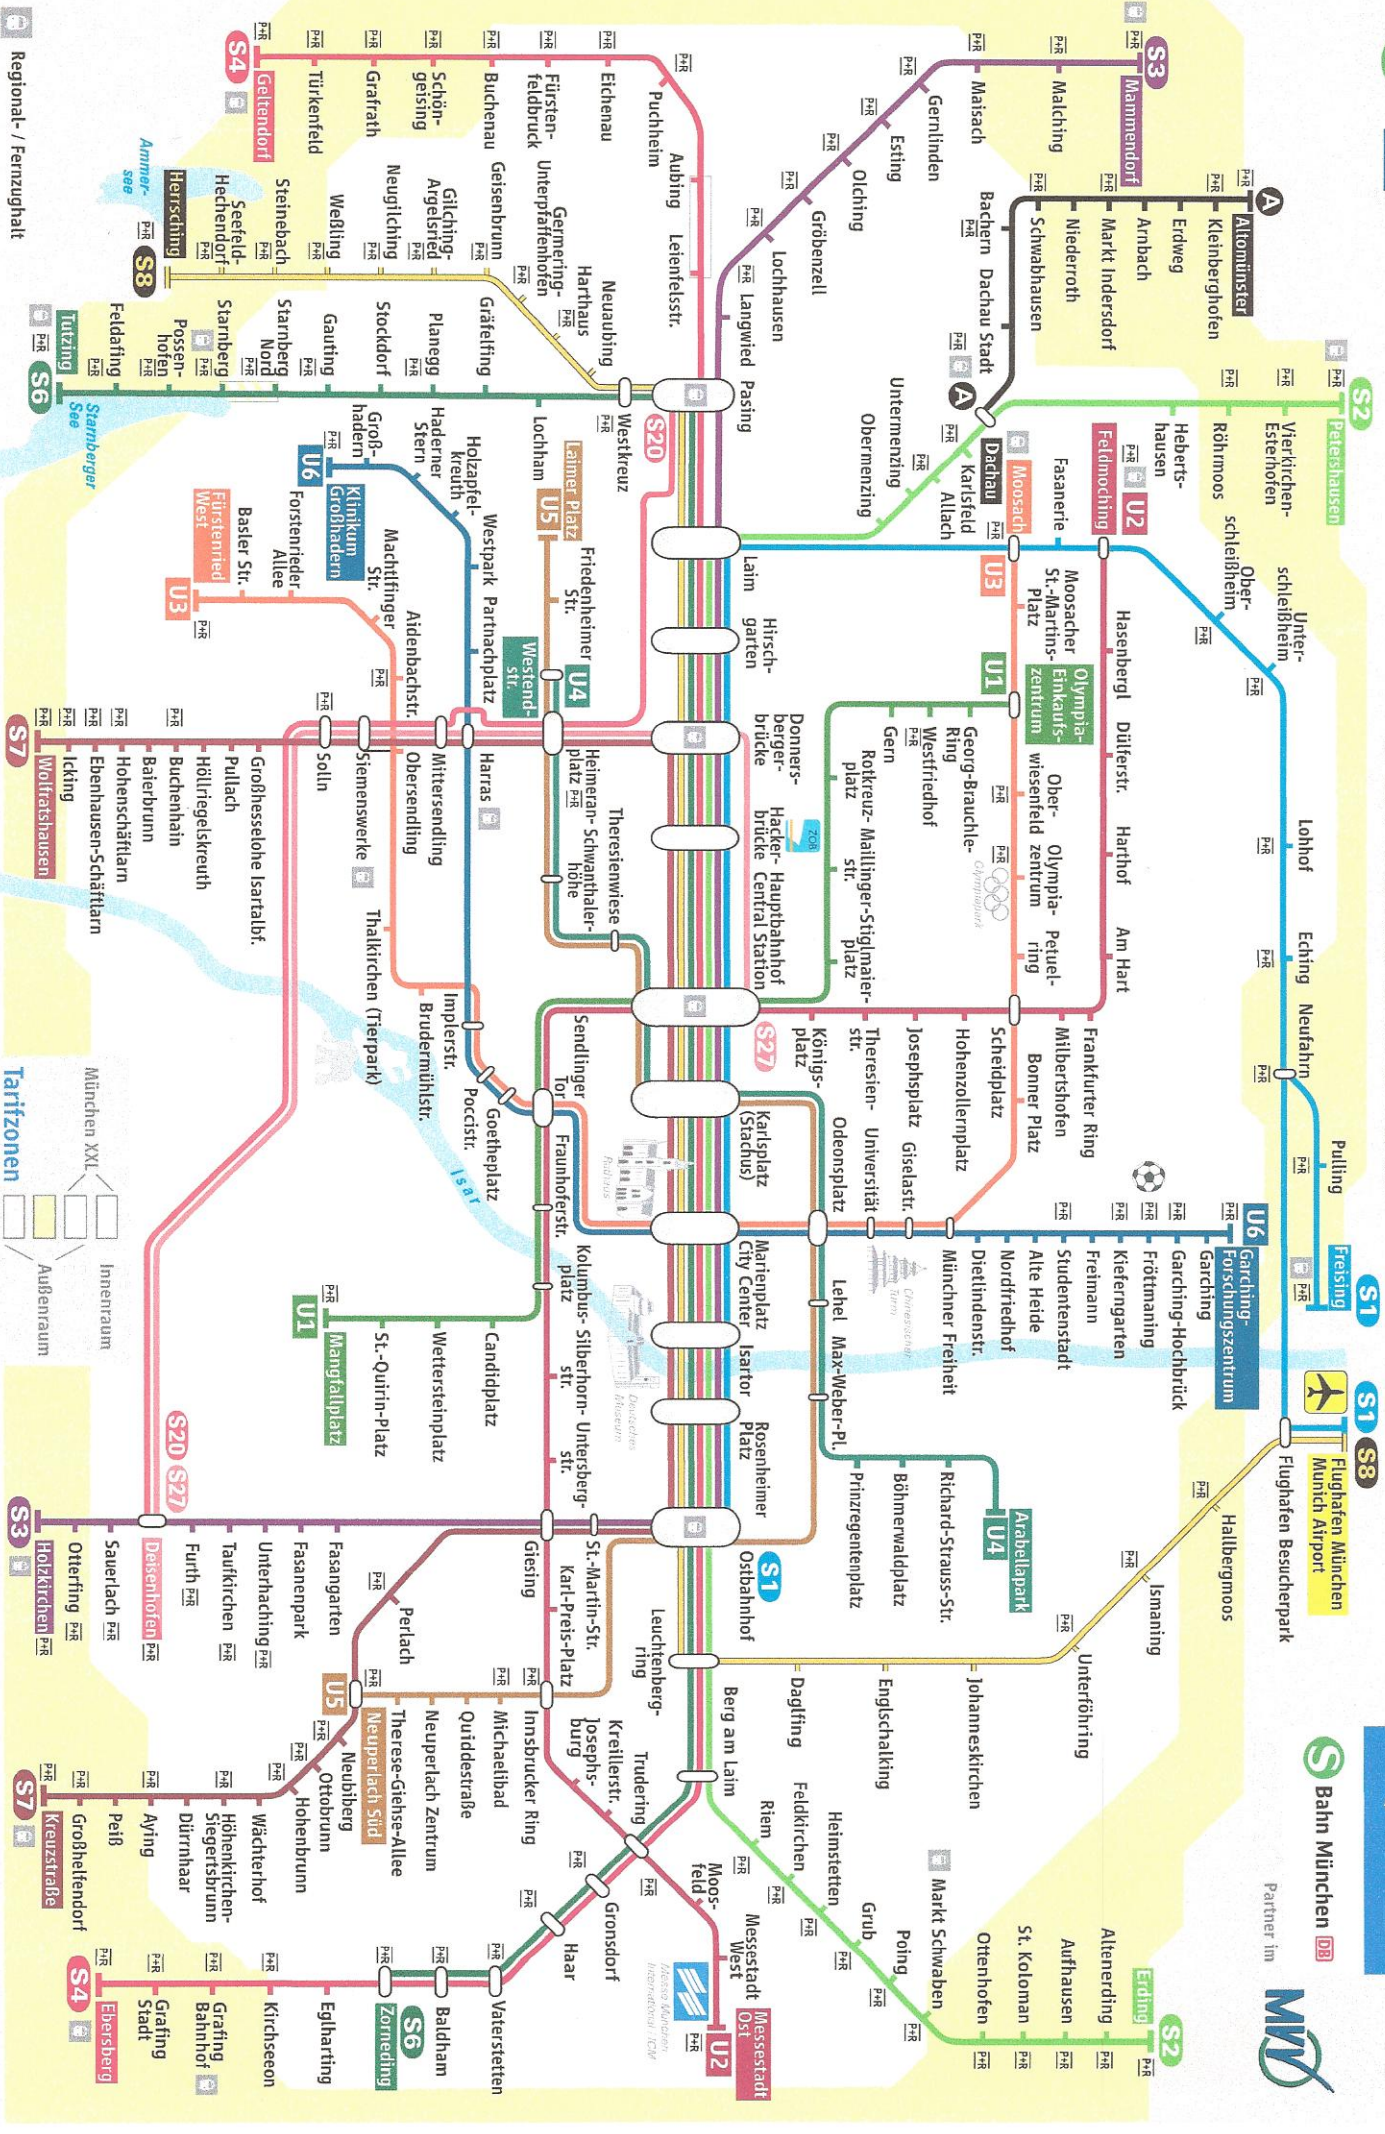

Schnellbahnnetz

Bahn München DB

Partner im

Regional- / Fernzugtakt